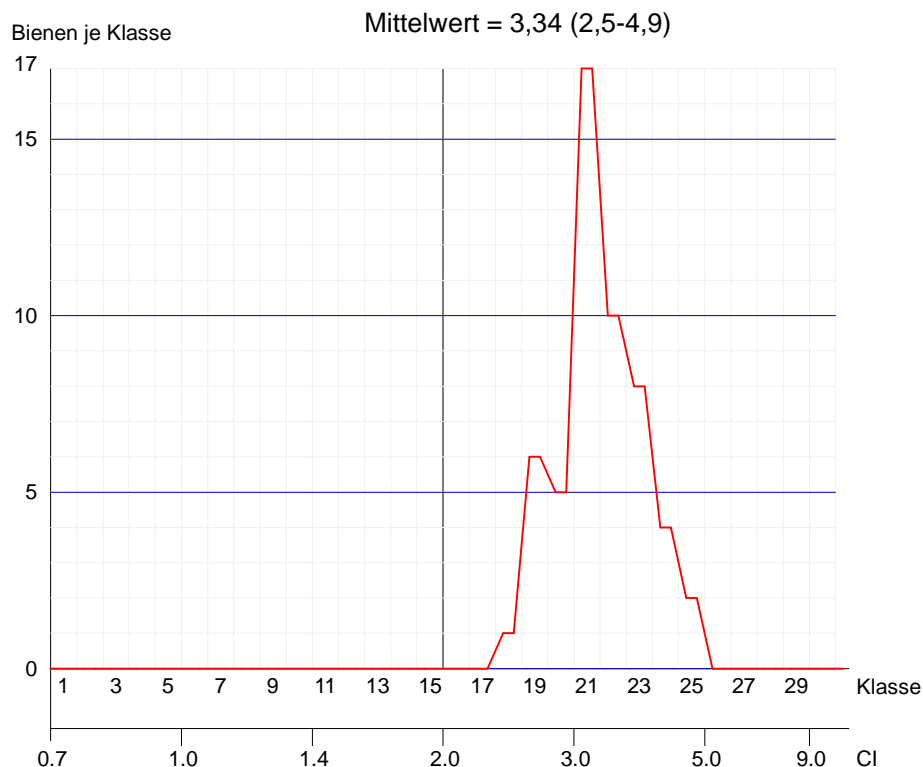

Merkmalsuntersuchung Nr. Gallistl 1

Cubitalindex:

001 CI=2,66 Klasse 19,6
002 CI=3,89 Klasse 23,7
003 CI=3,37 Klasse 22,3
004 CI=3,51 Klasse 22,7
005 CI=3,05 Klasse 21,2
006 CI=3,25 Klasse 21,9
007 CI=3,48 Klasse 22,6
008 CI=3,15 Klasse 21,5
009 CI=3,38 Klasse 22,3
010 CI=2,60 Klasse 19,3
011 CI=3,17 Klasse 21,6
012 CI=3,16 Klasse 21,6
013 CI=4,90 Klasse 25,8
014 CI=3,18 Klasse 21,7
015 CI=3,09 Klasse 21,3
016 CI=3,41 Klasse 22,4
017 CI=2,95 Klasse 20,8
018 CI=2,61 Klasse 19,4
019 CI=3,60 Klasse 23,0
020 CI=3,74 Klasse 23,3
021 CI=3,65 Klasse 23,1
022 CI=3,39 Klasse 22,3
023 CI=3,59 Klasse 22,9
024 CI=3,21 Klasse 21,8
025 CI=3,25 Klasse 21,9
026 CI=4,09 Klasse 24,2
027 CI=4,25 Klasse 24,6
028 CI=3,67 Klasse 23,2
029 CI=3,76 Klasse 23,4
030 CI=3,25 Klasse 21,9
031 CI=2,88 Klasse 20,5
032 CI=3,13 Klasse 21,5
033 CI=3,40 Klasse 22,4
034 CI=2,89 Klasse 20,6
035 CI=2,47 Klasse 18,7
036 CI=3,21 Klasse 21,8
037 CI=3,93 Klasse 23,8
038 CI=3,76 Klasse 23,4
039 CI=2,65 Klasse 19,6
040 CI=3,15 Klasse 21,5
041 CI=3,48 Klasse 22,6
042 CI=2,73 Klasse 19,9
043 CI=4,55 Klasse 25,2
044 CI=4,36 Klasse 24,8
045 CI=3,24 Klasse 21,8
046 CI=4,13 Klasse 24,3
047 CI=2,78 Klasse 20,1
048 CI=3,17 Klasse 21,6
049 CI=2,73 Klasse 19,9
050 CI=2,90 Klasse 20,6
051 CI=3,28 Klasse 22,0
052 CI=3,04 Klasse 21,1
053 CI=3,01 Klasse 21,0

Angaben zur Königin:

Besitzer des Volkes: IM Gallistl Fritz
Zuchtbuch: 000-0000
Rasse: Carnica

Volk 34
Züchter: IM Gallistl Fritz
Begattung: Belegstelle Gamsfeld

Cubitalindex:

53 Arbeiterinnen wurden untersucht
Klasse 01-15 = 0%, Klasse 15-17 = 0%

Körper-Merkmale:

0 Arbeiterinnen wurden untersucht

Panzerzeichen: O = 0% E = 0% 1R = 0% 2R = 0%

Haarlänge: k = 0% m = 0% l = 0%

Filzbinden: F = 0% ff = 0% f = 0%

Merkmalsformel:

// / J = 3,34 (2,5-4,9)

Beurteilung: